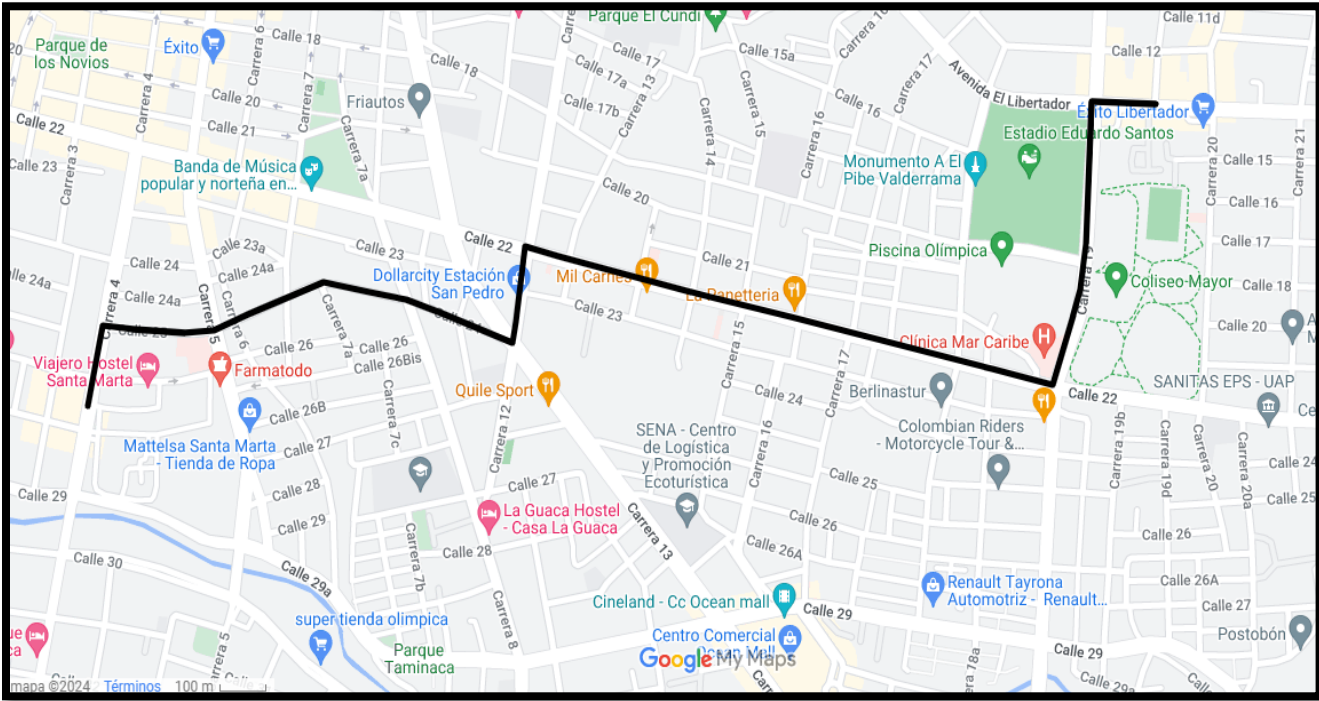

RUTAS 01, 03, 08, 12, 17 IDA

Avenida Del Libertador, Carrera 19, Calle 22, Carrera 12, Calle 24 Parte De Atrás Super Tiendas Olímpicas Sao Hasta La Carrera 4ta, Sigue Su Recorrido Normal.

REGRESO Carrera 4ta, Calle 23, Carrera 5ta, Calle 23, Av. Ferrocarril, Carrera 12, Calle 22, Carrera 19, Av. Libertador Recorrido Normal.

Regreso Ruta 06, 18

Calle 9, Giro Hacia La Izquierda, Carrera 19, Calle 22, Carrera 12, Calle 24, Carrera 5ta Recorrido Normal.

RUTA 07 Gaira Rodadero IDA

Carrera 8 (Minuto), Calle 23, Av. Ferrocarril, carrera 12, calle 22, carrera 19, Av. Libertador Recorrido Normal.

Ruta 20 Ida

Carrera 5ta, Calle 23, Av. Ferrocarril, Carrera 12, Calle 22, Carrera 19 Av. Del Rio, Recorrido Normal

Ruta 20 Regreso

Calle 22, Carrera 12, Calle 24, Carrera 5ta Recorrido Normal.

Ruta 21 ida

Ruta 24 circular

Carrera 24, calle 22, carrera 19, av. Del libertador recorrido normal