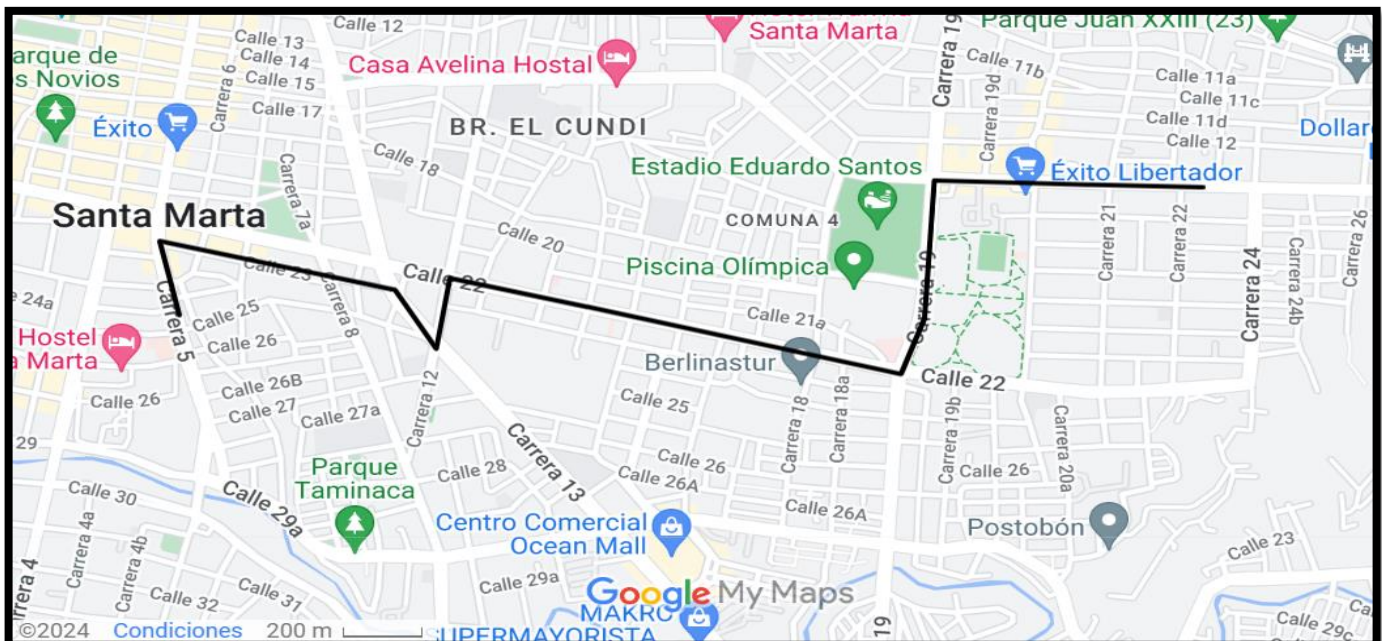

Regreso REGRESO RUTAS 10, 15

IDA RUTA