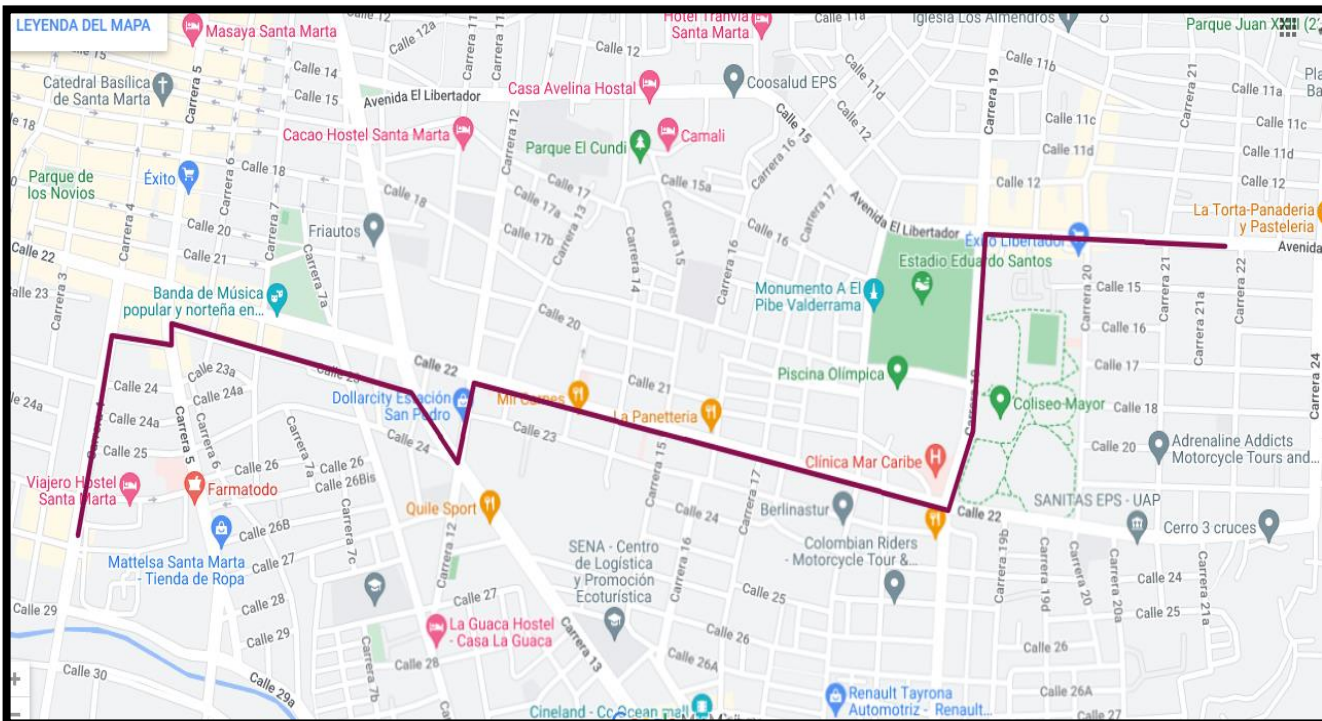

RUTAS 01, 03, 08, 12, 17 IDA

Avenida Del Libertador, Carrera 19, Calle 22, Carrera 12, Calle 24 Parte De Atrás Super Tiendas Olímpicas Sao Hasta La Carrera 4ta, Sigue Su Recorrido Normal.

REGRESO Carrera 4ta, Calle 23, Carrera 5ta, Calle 23, Av. Ferrocarril, Carrera 12, Calle 22, Carrera 19, Av. Libertador Recorrido Normal.

Regreso Ruta 06, 18

Calle 9, Giro Hacia La Izquierda, Carrera 19, Calle 22, Carrera 12, Calle 24, Carrera 5ta Recorrido Normal.

RUTA 07 Gaira Rodadero IDA

Carrera 8 (Minuto), Calle 23, Av. Ferrocarril, carrera 12, calle 22, carrera 19, Av. Libertador Recorrido Normal.

Ruta 20 Ida

Carrera 5ta, Calle 23, Av. Ferrocarril, Carrera 12, Calle 22, Carrera 19 Av. Del Rio, Recorrido Normal

Ruta 20 Regreso

Calle 22, Carrera 12, Calle 24, Carrera 5ta Recorrido Normal.

Ruta 21 ida

Ruta 24 circular

Carrera 24, calle 22, carrera 19, av. Del libertador recorrido normal