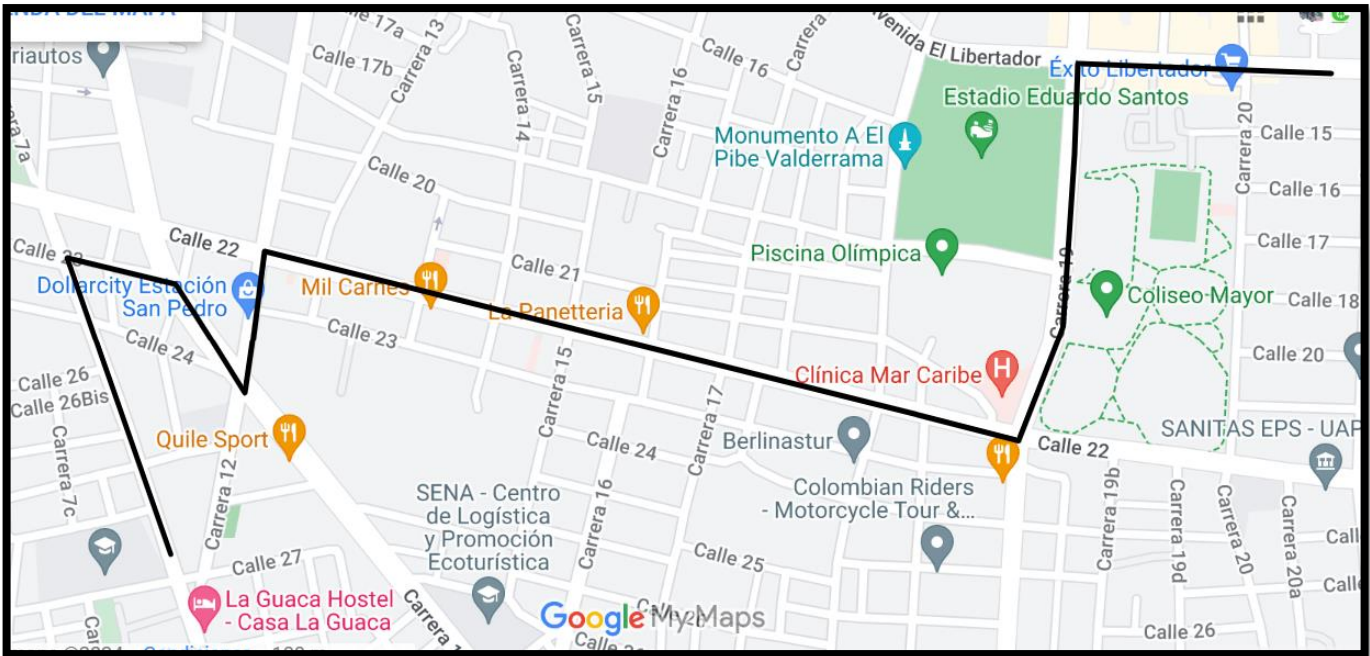

RUTAS 01, 03, 08, 12, 17 IDA

Avenida Del Libertador, Carrera 19, Calle 22, Carrera 12, Calle 24 Parte De Atrás Super Tiendas Olímpicas Sao Hasta La Carrera 4ta, Sigue Su Recorrido Normal.

REGRESO Carrera 4ta, Calle 23, Carrera 5ta, Calle 23, Av. Ferrocarril, Carrera 12, Calle 22, Carrera 19, Av. Libertador Recorrido Normal.

Regreso Ruta 06, 18

Calle 9, Giro Hacia La Izquierda, Carrera 19, Calle 22, Carrera 12, Calle 24, Carrera 5ta Recorrido Normal.

RUTA 07 Gaira Rodadero IDA

Carrera 8 (Minuto), Calle 23, Av. Ferrocarril, carrera 12, calle 22, carrera 19, Av. Libertador Recorrido Normal.

Ruta 20 Ida

Carrera 5ta, Calle 23, Av. Ferrocarril, Carrera 12, Calle 22, Carrera 19 Av. Del Rio, Recorrido Normal

Ruta 20 Regreso

Calle 22, Carrera 12, Calle 24, Carrera 5ta Recorrido Normal.

Ruta 21 ida

Ruta 24 circular

Carrera 24, calle 22, carrera 19, av. Del libertador recorrido normal