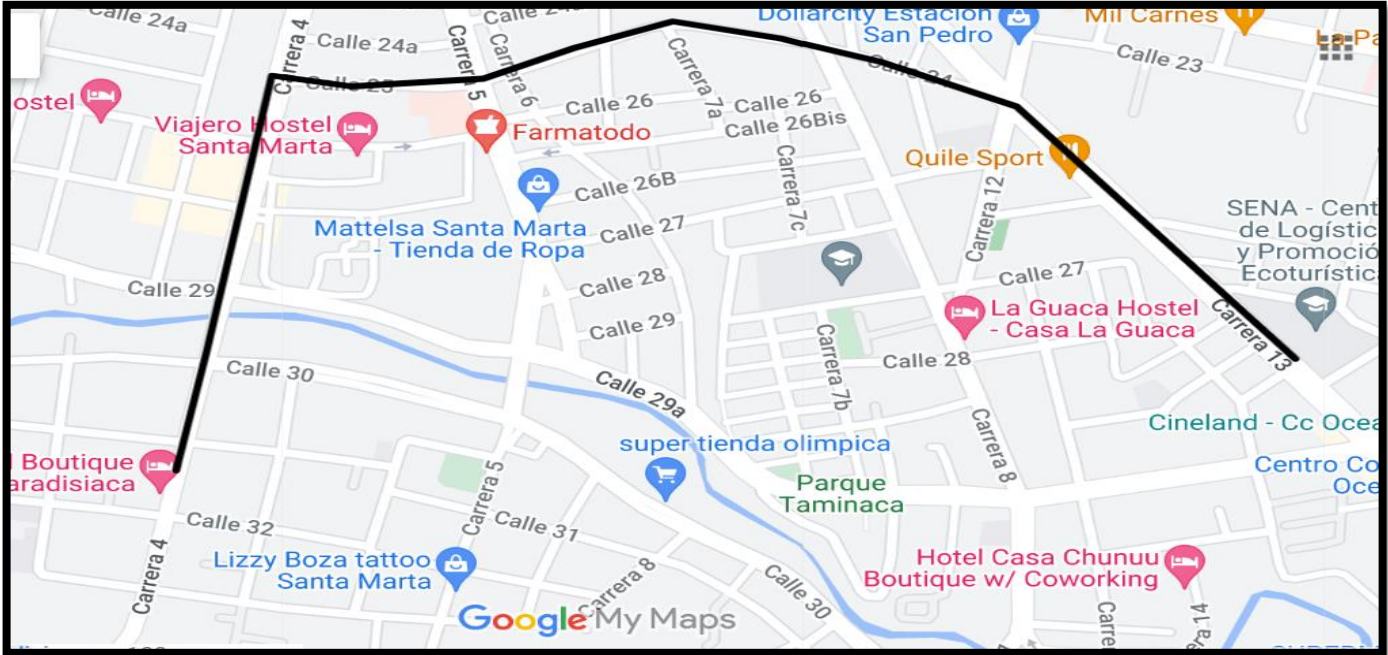

Ruta 11 la U la Paz ida

Av. Ferrocarril, calle 24, carrera 4ta.