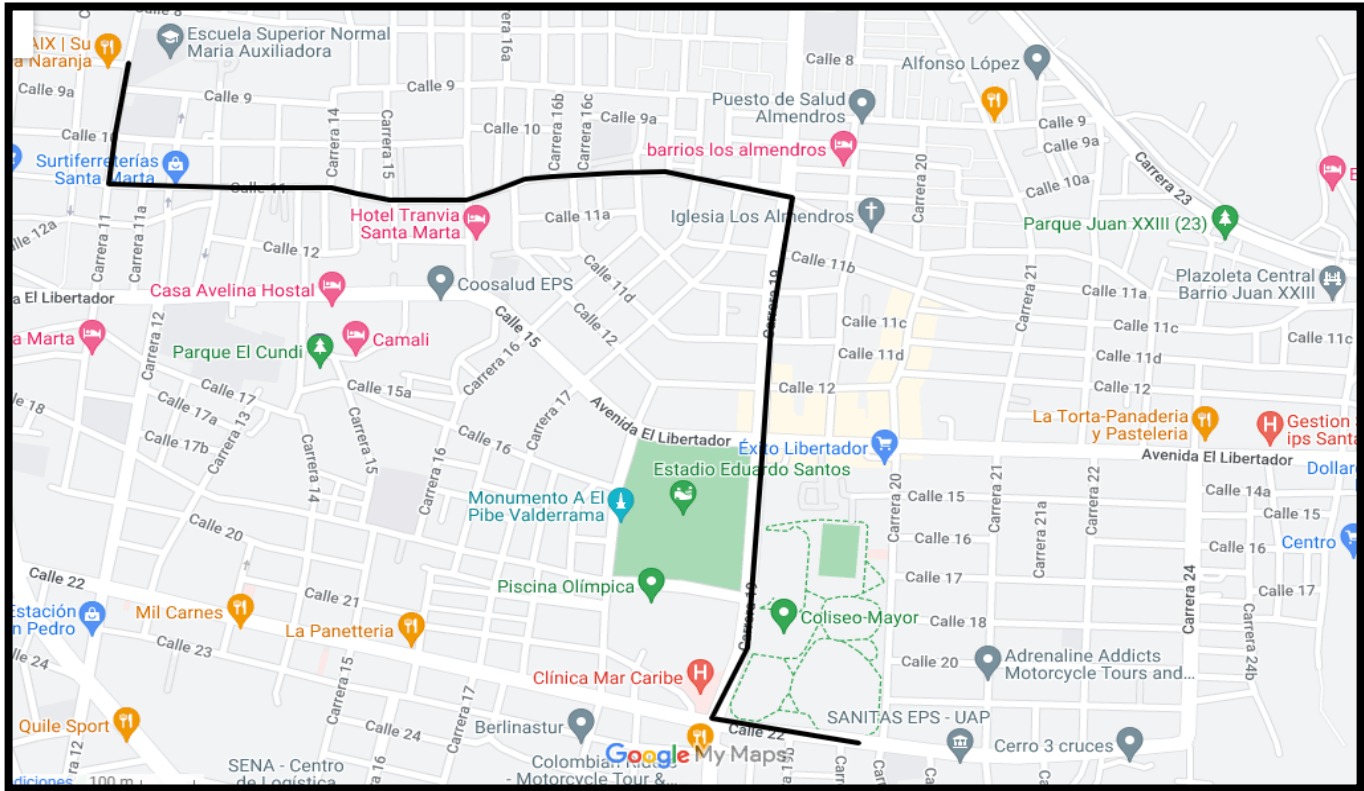

RUTA 04 TAGANGA IDA

Calle 22, Carrera 19, Calle 11, Carrera 11, Recorrido Normal.

Regreso Taganga

Carrera 11, Calle 11, Carrera 19, Calle 22 Y Ruta Normal.