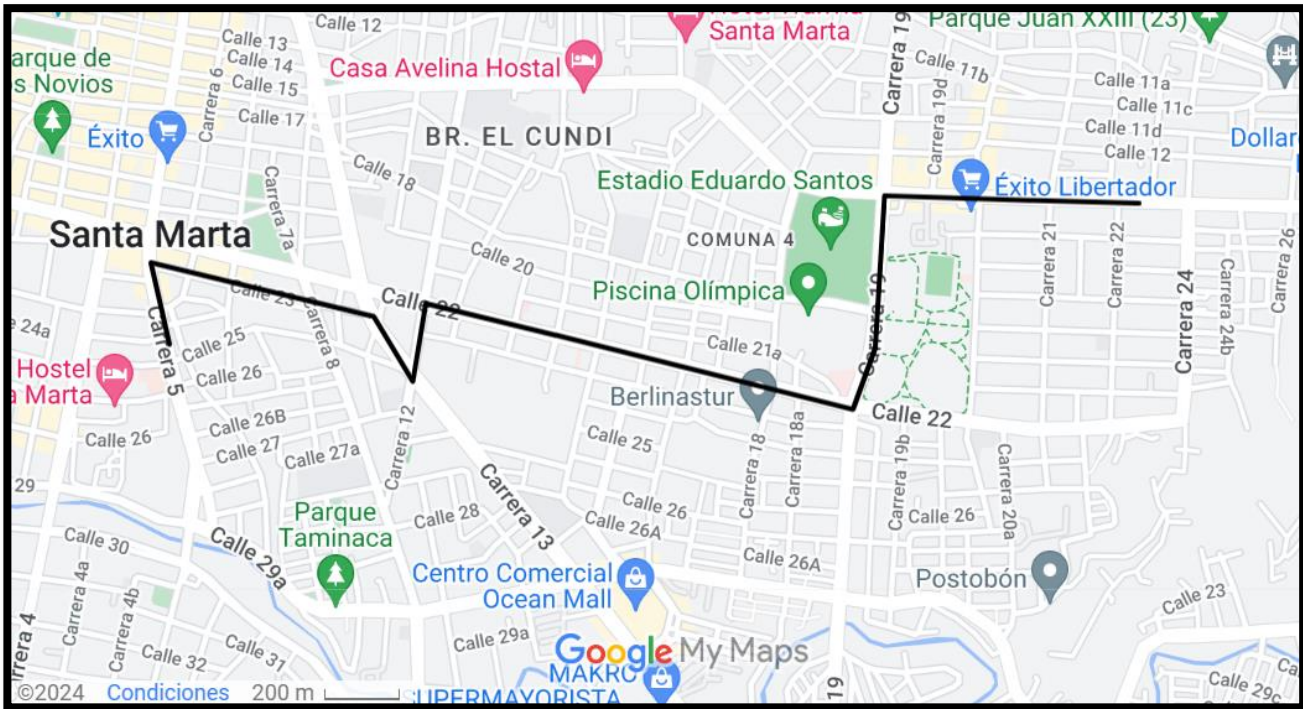

RUTAS 01, 03, 08, 12, 17 IDA

Avenida Del Libertador, Carrera 19, Calle 22, Carrera 12, Calle 24 Parte De Atrás Super Tiendas Olímpicas Sao Hasta La Carrera 4ta, Sigue Su Recorrido Normal.

REGRESO Carrera 4ta, Calle 23, Carrera 5ta, Calle 23, Av. Ferrocarril, Carrera 12, Calle 22, Carrera 19, Av. Libertador Recorrido Normal.

Regreso Ruta 06, 18

Calle 9, Giro Hacia La Izquierda, Carrera 19, Calle 22, Carrera 12, Calle 24, Carrera 5ta Recorrido Normal.

RUTA 07 Gaira Rodadero IDA

Carrera 8 (Minuto), Calle 23, Av. Ferrocarril, carrera 12, calle 22, carrera 19, Av. Libertador Recorrido Normal.

Ruta 20 Ida

Carrera 5ta, Calle 23, Av. Ferrocarril, Carrera 12, Calle 22, Carrera 19 Av. Del Rio, Recorrido Normal

Ruta 20 Regreso

Calle 22, Carrera 12, Calle 24, Carrera 5ta Recorrido Normal.

Ruta 21 ida

Ruta 24 circular

Carrera 24, calle 22, carrera 19, av. Del libertador recorrido normal