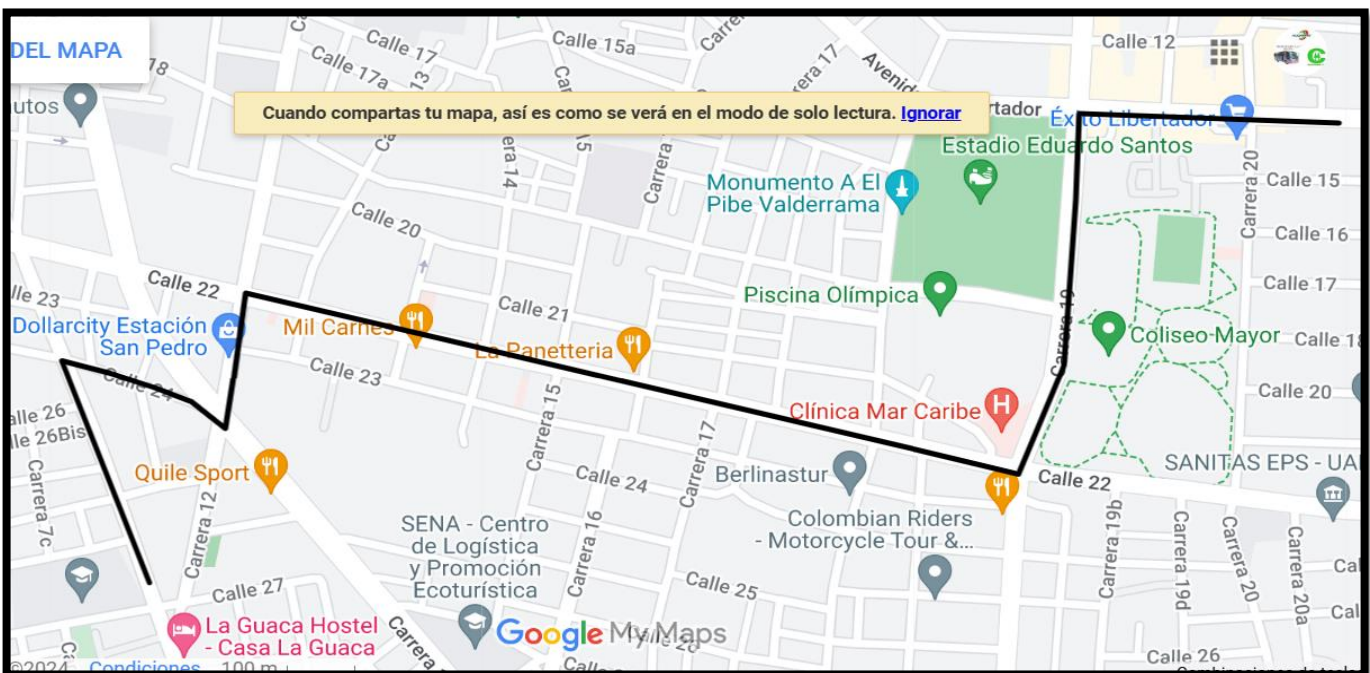

Regreso Ruta 06, 18

Calle 9, Giro Hacia La Izquierda, Carrera 19, Calle 22, Carrera 12, Calle 24, Carrera 5ta Recorrido Normal.

RUTA 07 Gaira Rodadero IDA

Carrera 8 (Minuto), Calle 23, Av. Ferrocarril, carrera 12, calle 22, carrera 19, Av. Libertador Recorrido Normal.

RUTA 07, 23 REGRESO

AV. Libertador, carrera 19. Calle 22, carrera 12, calle 24 carrera 8(Minuto) recorrido normal

Ruta IDA Ruta 10, 15

REGRESO Ruta 25

Av. Libertador, Carrera 19, Calle 22, Carrera 12, Calle 24, Carrera 5ta Recorrido Normal

Ruta 20 Ida

Carrera 5ta, Calle 23, Av. Ferrocarril, Carrera 12, Calle 22, Carrera 19 Av. Del Rio, Recorrido Normal

Ruta 20 Regreso

Calle 22, Carrera 12, Calle 24, Carrera 5ta Recorrido Normal.

Ruta 21 ida

Ruta 24 circular

Carrera 24, calle 22, carrera 19, av. Del libertador recorrido normal