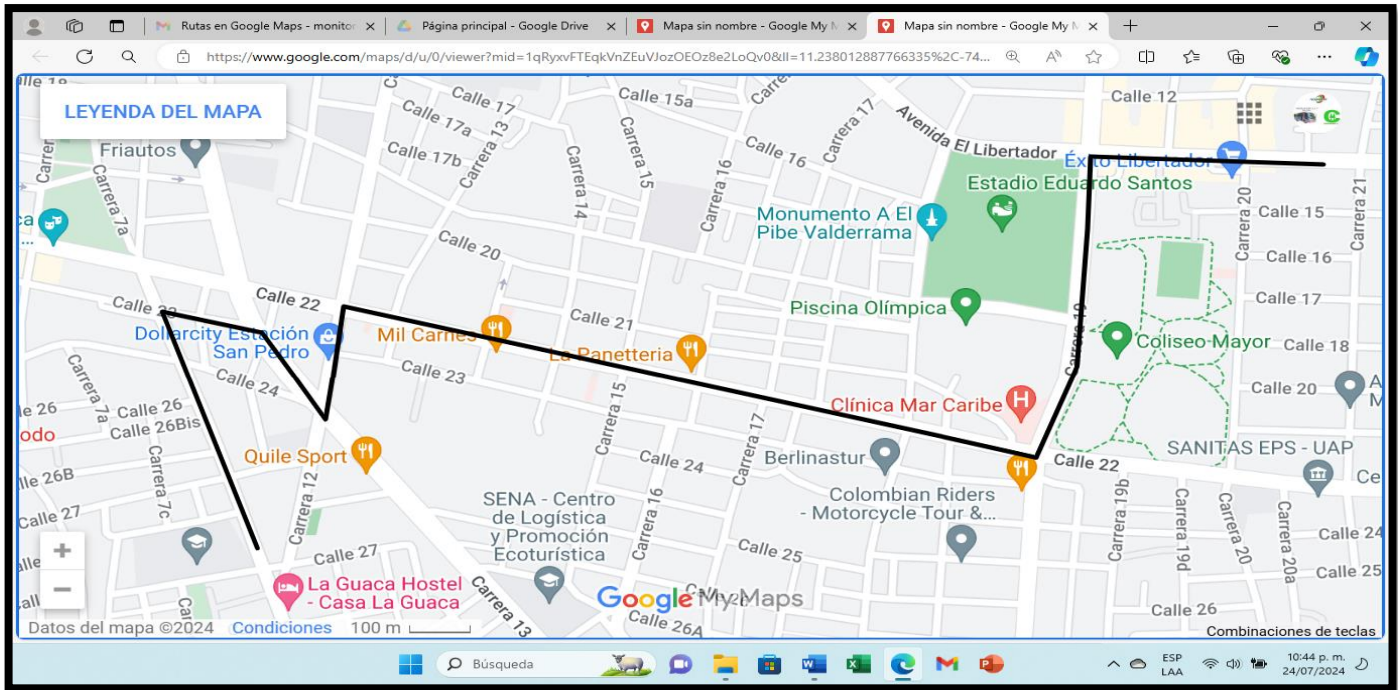

Regreso Ruta 06, 18

Calle 9, Giro Hacia La Izquierda, Carrera 19, Calle 22, Carrera 12, Calle 24, Carrera 5ta Recorrido Normal.

RUTA 07 Gaira Rodadero IDA

Carrera 8 (Minuto), Calle 23, Av. Ferrocarril, carrera 12, calle 22, carrera 19, Av. Libertador Recorrido Normal.

RUTA 07, 23 REGRESO

AV. Libertador, carrera 19. Calle 22, carrera 12, calle 24 carrera 8(Minuto) recorrido normal

Ruta IDA Ruta 10, 15

REGRESO Ruta 25

Av. Libertador, Carrera 19, Calle 22, Carrera 12, Calle 24, Carrera 5ta Recorrido Normal

Ruta 20 Ida

Carrera 5ta, Calle 23, Av. Ferrocarril, Carrera 12, Calle 22, Carrera 19 Av. Del Rio, Recorrido Normal

Ruta 20 Regreso

Calle 22, Carrera 12, Calle 24, Carrera 5ta Recorrido Normal.

Ruta 21 ida

Ruta 24 circular

Carrera 24, calle 22, carrera 19, av. Del libertador recorrido normal