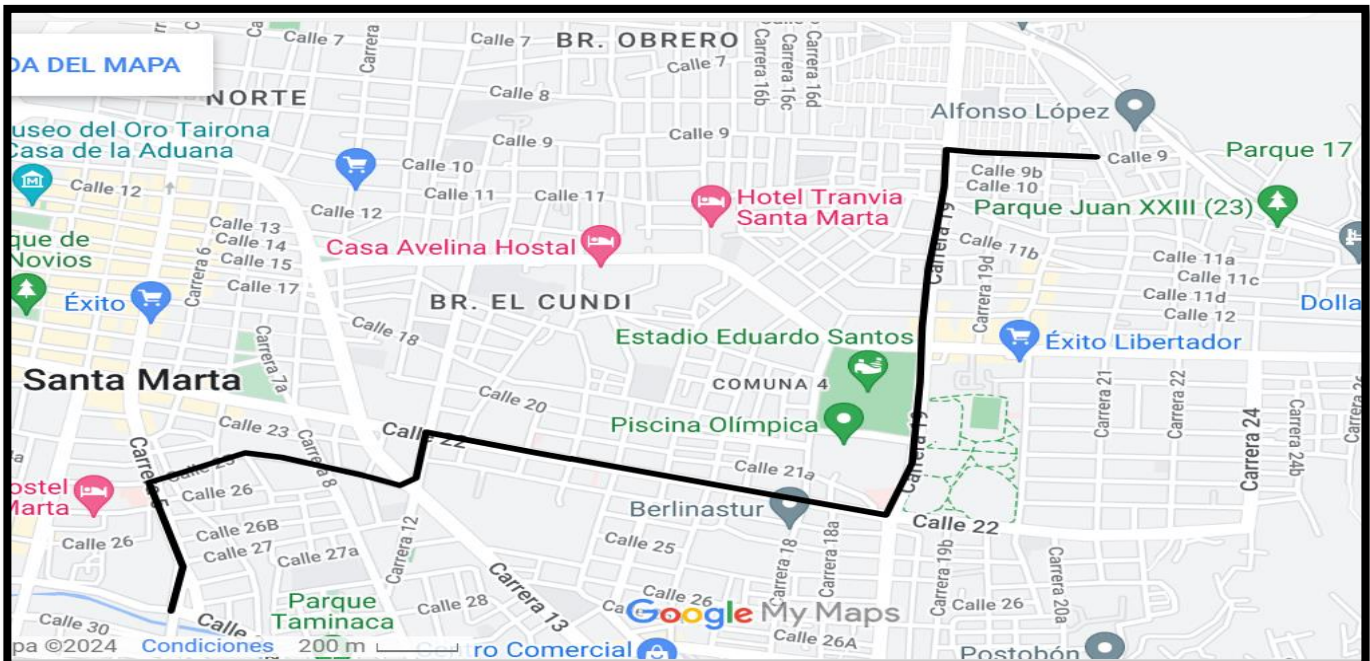

RUTA 04 TAGANGA IDA

Calle 22, Carrera 19, Calle 11, Carrera 11, Recorrido Normal.

Regreso Taganga

Carrera 11, Calle 11, Carrera 19, Calle 22 Y Ruta Normal.

RUTAS 06, 09, 25 IDA

Carrera 4ta, Calle 23, Carrera 5ta, Calle 23, Av. Ferrocarril, Carrera 12, Calle 22, Carrera 19, Av. Libertador Recorrido Normal.

Regreso Ruta 06, 18

Calle 9, Giro Hacia La Izquierda, Carrera 19, Calle 22, Carrera 12, Calle 24, Carrera 5ta Recorrido Normal.

RUTA 07 Gaira Rodadero IDA

Carrera 8 (Minuto), Calle 23, Av. Ferrocarril, carrera 12, calle 22, carrera 19, Av. Libertador Recorrido Normal.

Ruta 20 Ida

Carrera 5ta, Calle 23, Av. Ferrocarril, Carrera 12, Calle 22, Carrera 19 Av. Del Rio, Recorrido Normal

Ruta 20 Regreso

Calle 22, Carrera 12, Calle 24, Carrera 5ta Recorrido Normal.

Ruta 21 ida

Ruta 24 circular

Carrera 24, calle 22, carrera 19, av. Del libertador recorrido normal